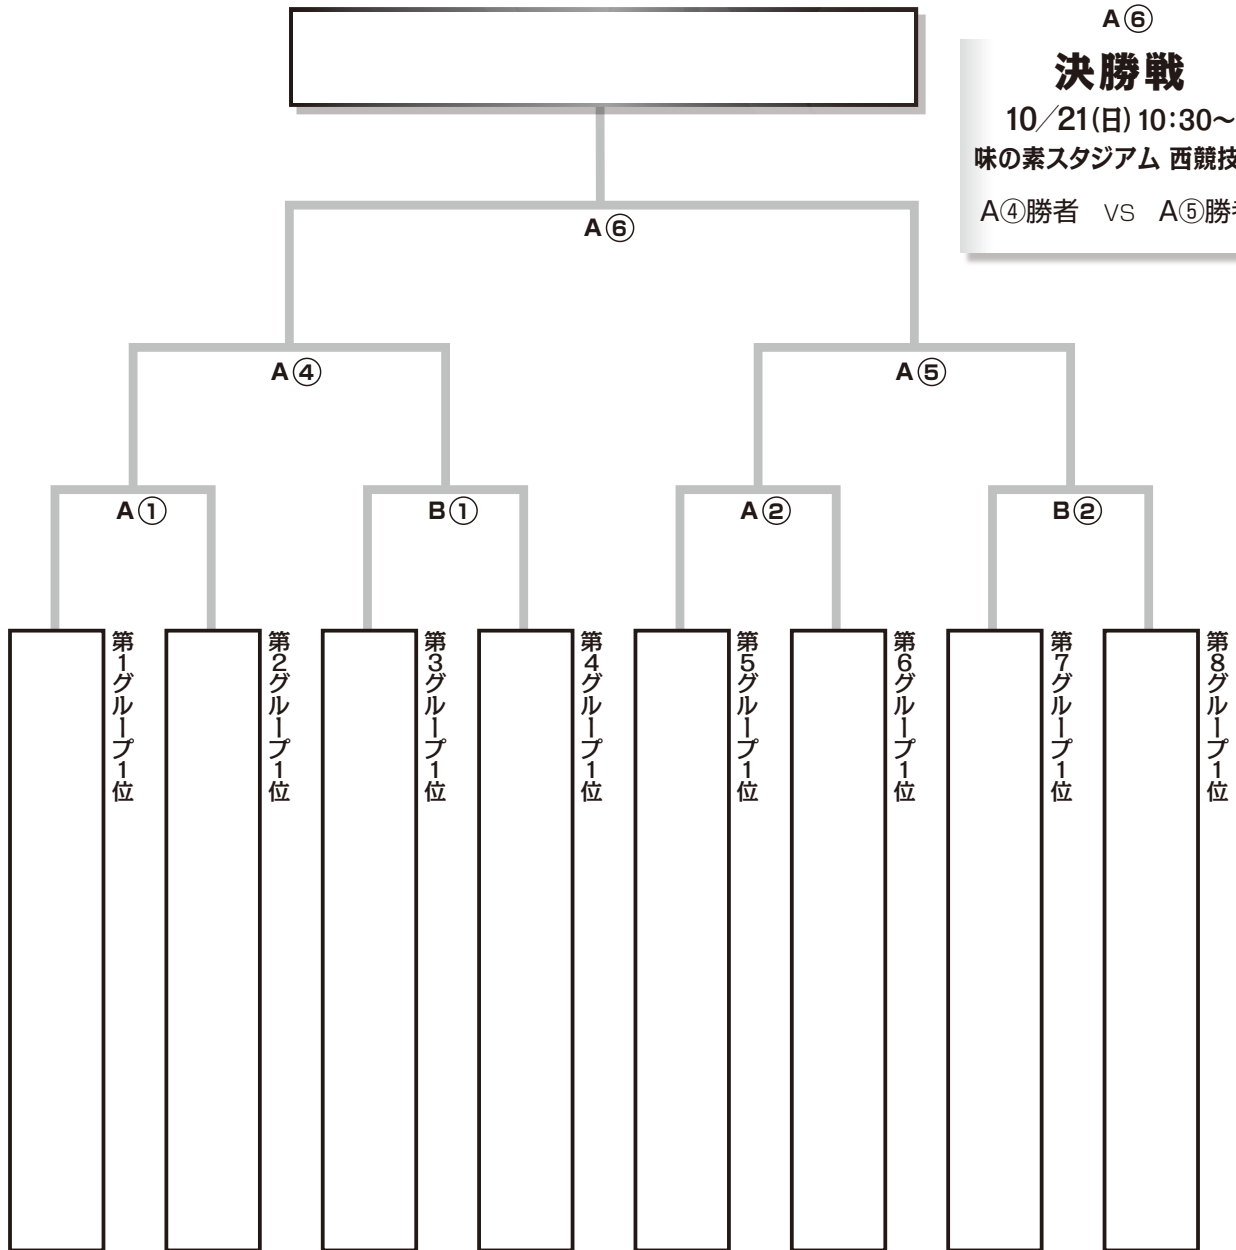

決勝トーナメント 組合せ

優勝

A⑥
決勝戦
 10/21(日) 10:30~
 味の素スタジアム 西競技場
 A④勝者 vs A⑤勝者

A 第1グラウンド			
	試合時間	対 戦	副 審
10/8 (月・祝)	① 9:00~	第1グループ1位 - 第2グループ1位	②から1名ずつ
	② 10:15~	第5グループ1位 - 第6グループ1位	①から1名ずつ
	③ 11:30~		
	④ 12:45~	A①勝者 - B①勝者	⑤から1名ずつ
	⑤ 14:00~	A②勝者 - B②勝者	④から1名ずつ

B 第2グラウンド			
	試合時間	対 戦	副 審
10/8 (月・祝)	① 9:00~	第3グループ1位 - 第4グループ1位	②から1名ずつ
	② 10:15~	第7グループ1位 - 第8グループ1位	①から1名ずつ
	③ 11:30~	空き時間	
	④ 12:45~	空き時間	
	⑤ 14:00~	空き時間	